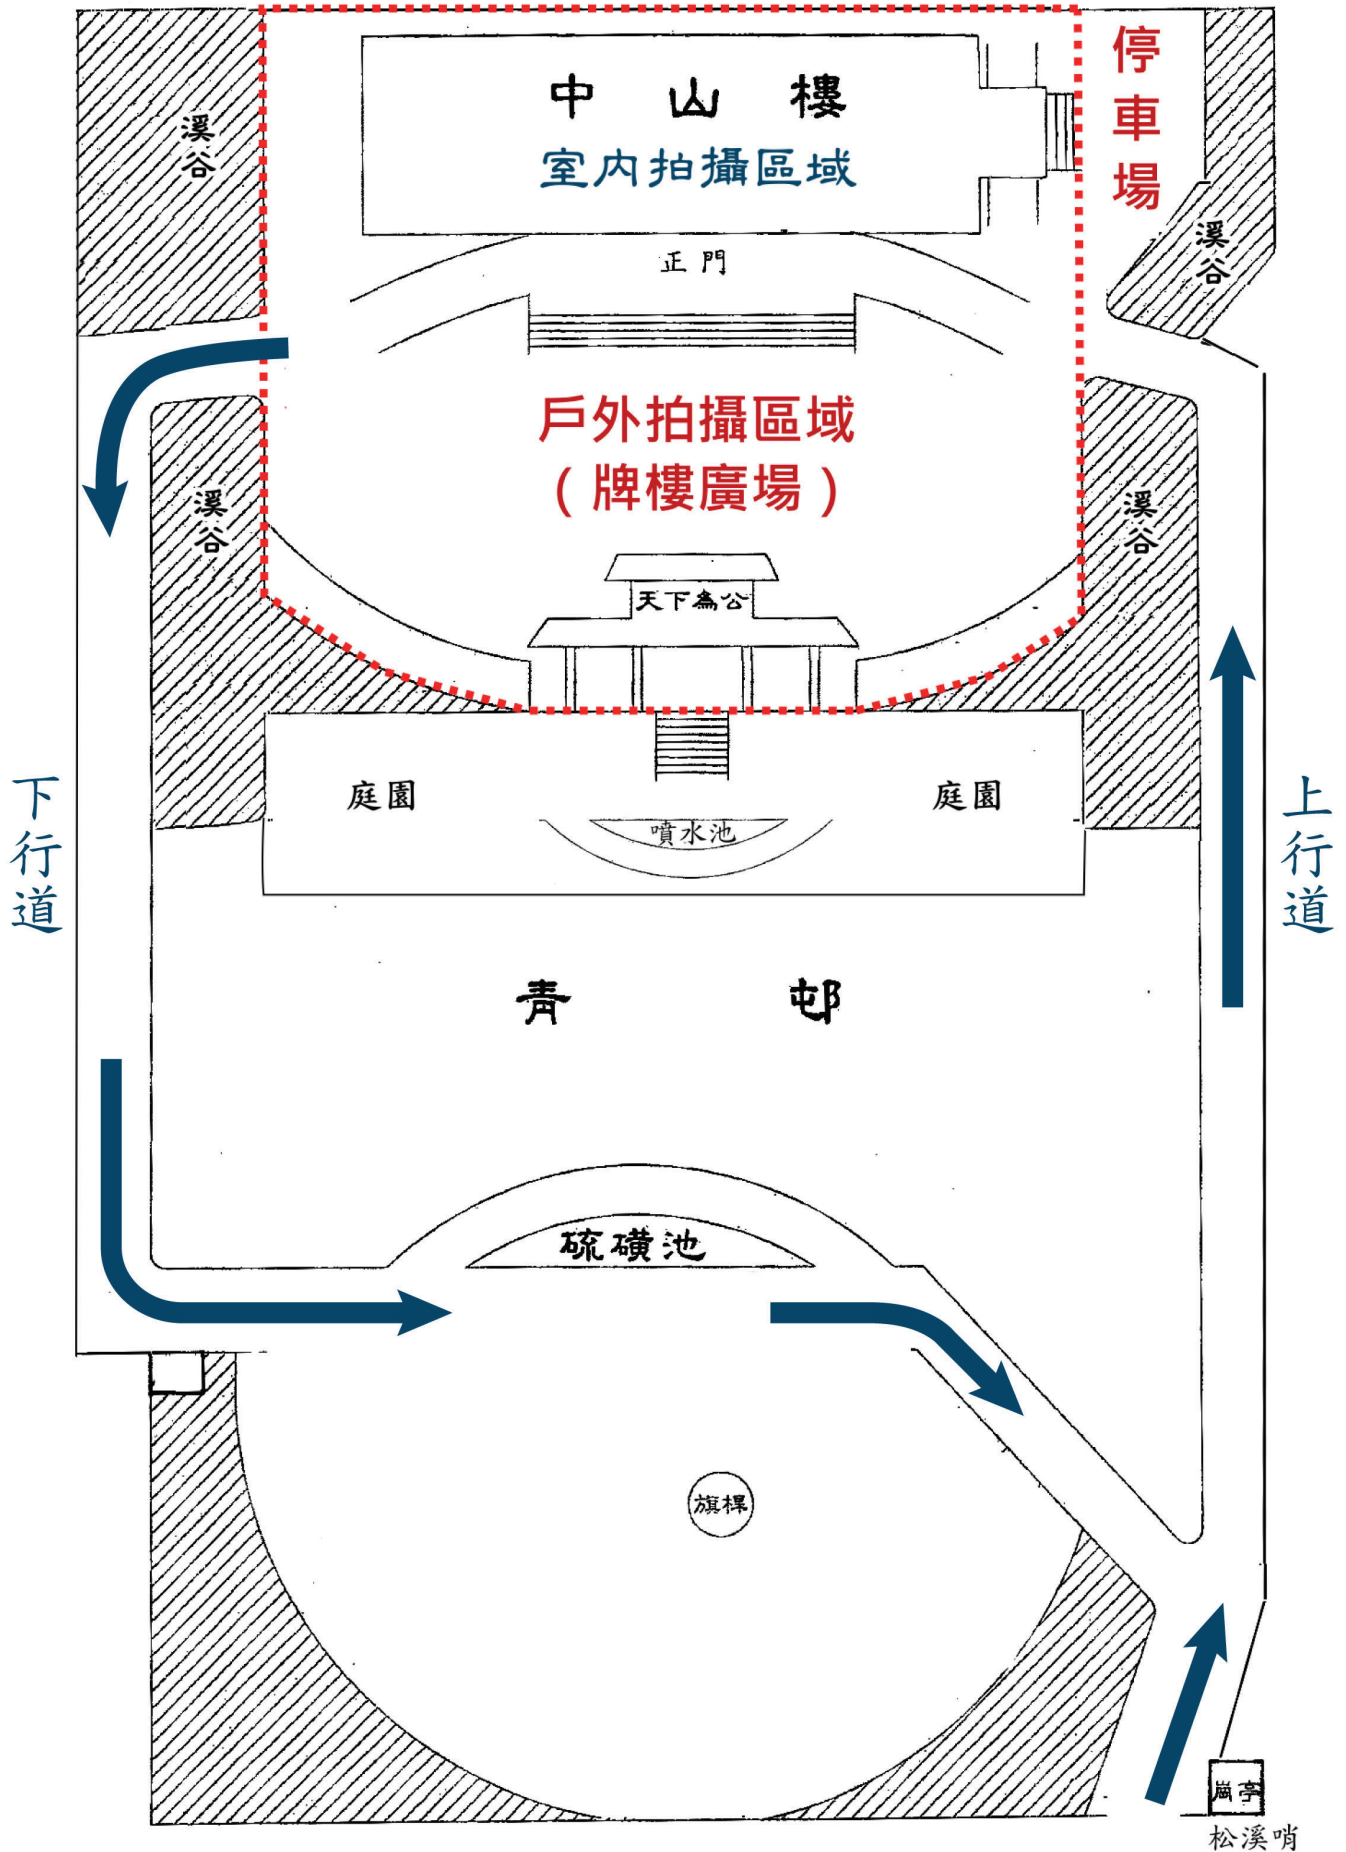

# 陽明山中山樓婚紗攝影之戶外拍攝區域圖

※ 紅線區域內為開放拍攝使用之區域，請勿擅自進入非開放拍攝區域拍攝，若違規進入拍攝，本館概不負責安全及相關責任。

※ 自行開車入樓者，請遵行行車動線出入。