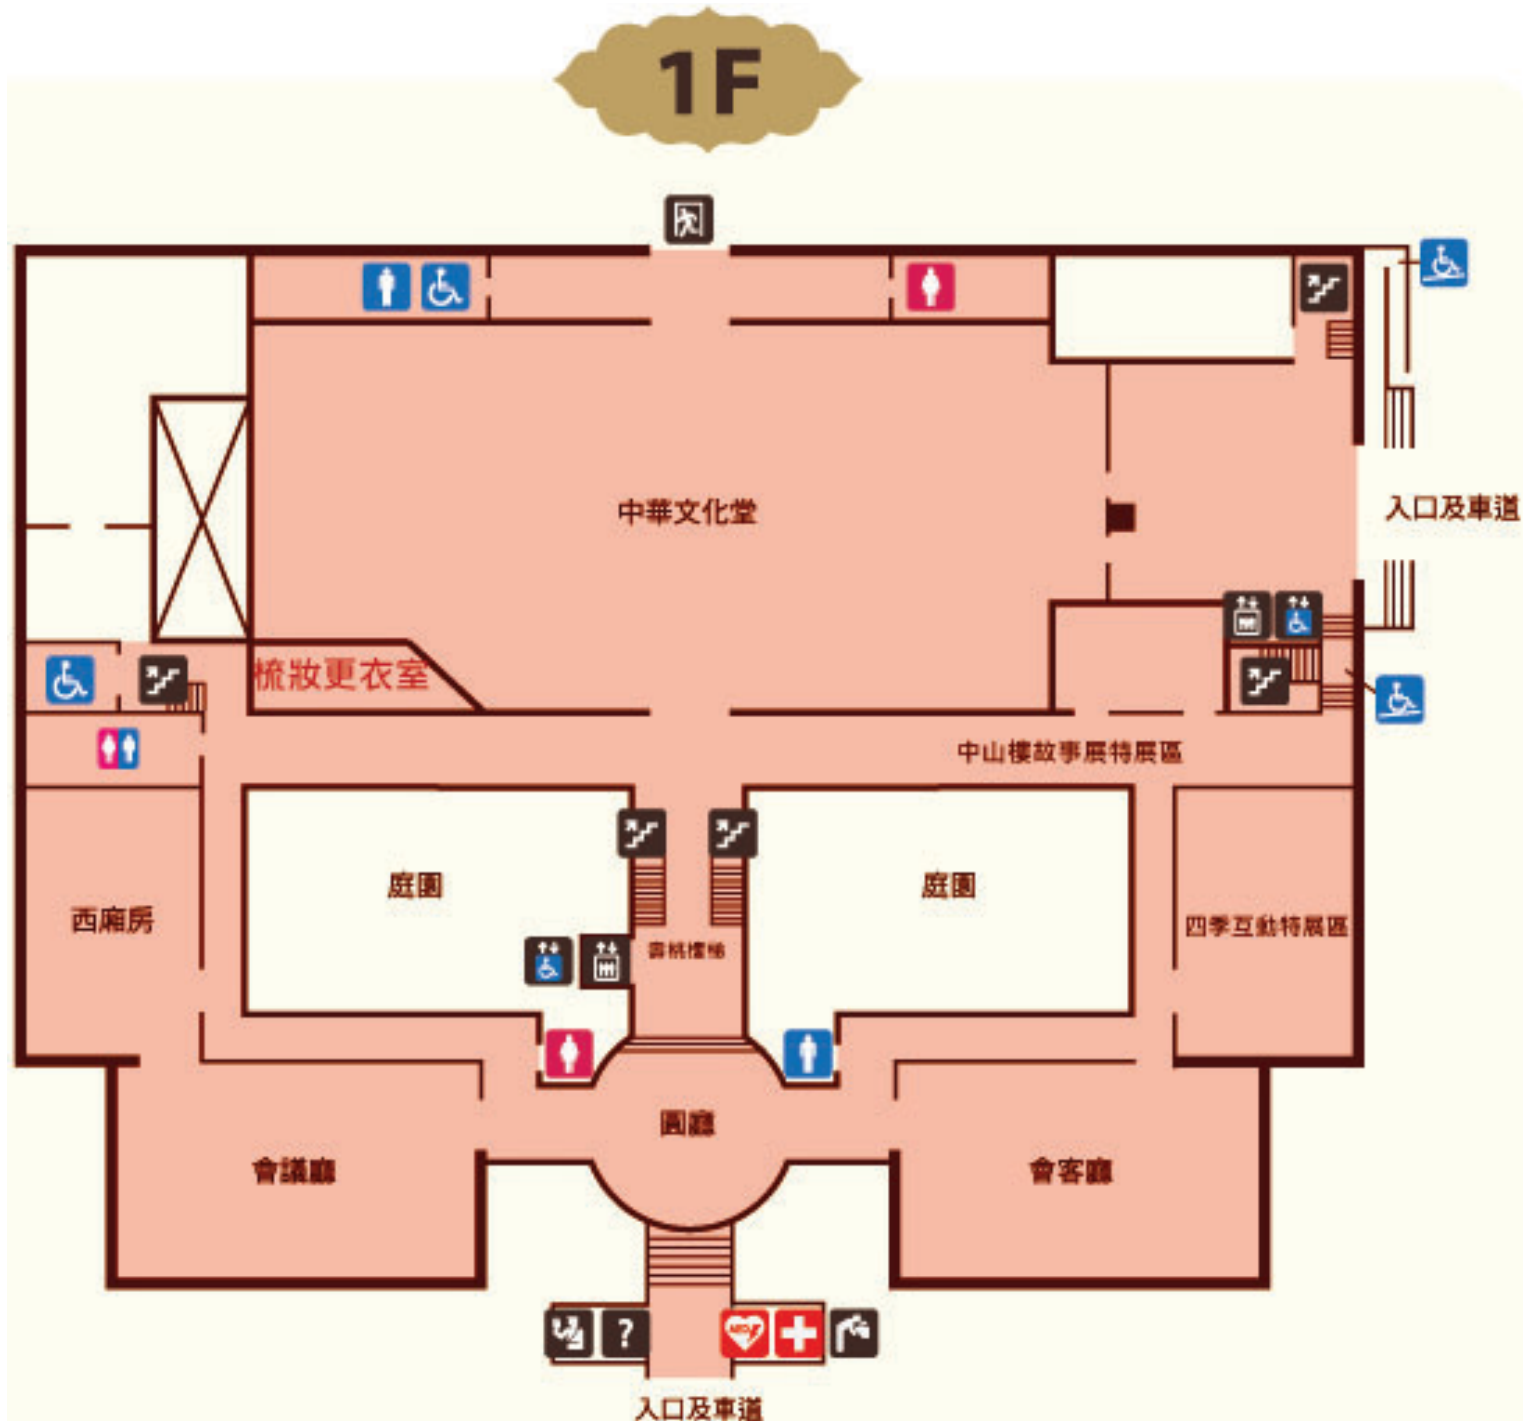

陽明山中山樓婚紗攝影之室內使用區域圖

※ 橘色區域內為攝影使用之區域，請勿擅自進入非使用區域以外之地點拍攝，若違規進入拍攝，本館不負責安全及相關責任。

2F

3F