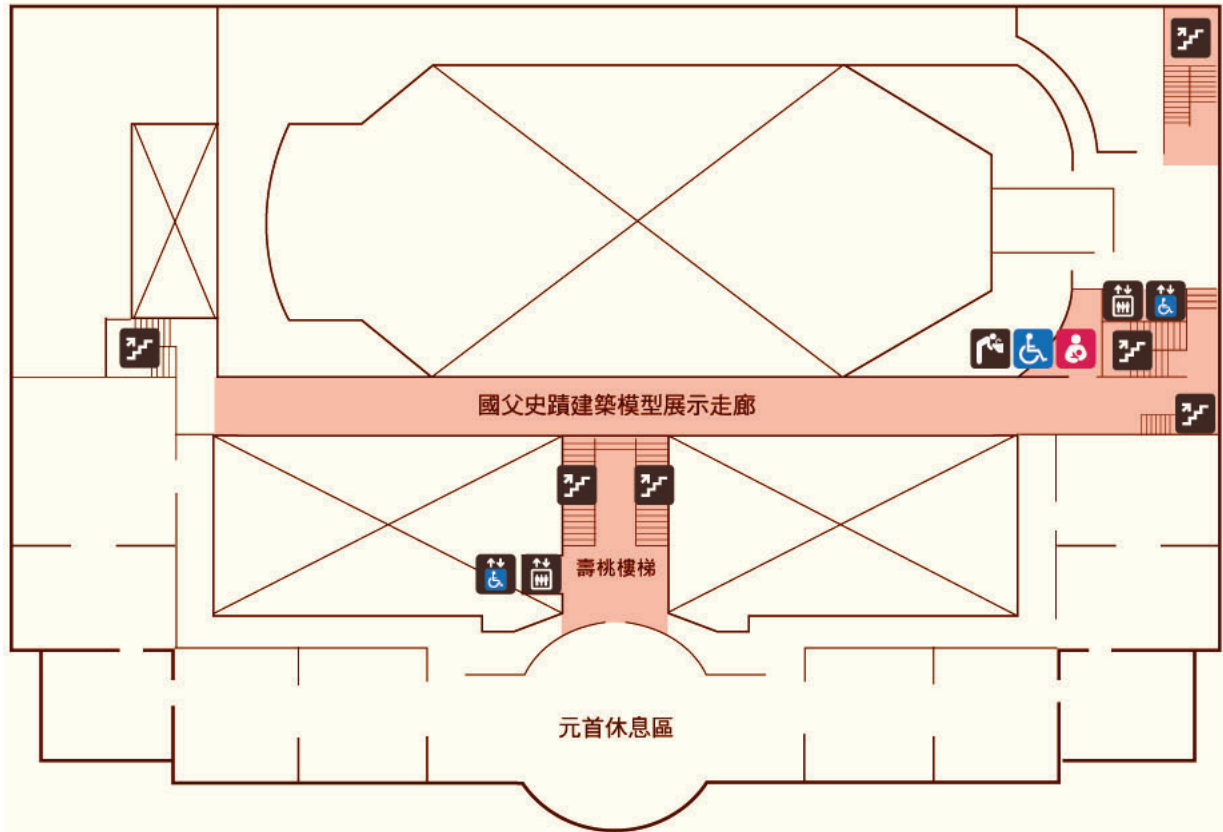

陽明山中山樓婚紗攝影之室內使用區域圖

※ 橘色區域內為攝影使用之區域，請勿擅自進入非使用區域以外之地點拍攝，若違規進入拍攝，本館不負責安全及相關責任。

2F

3F